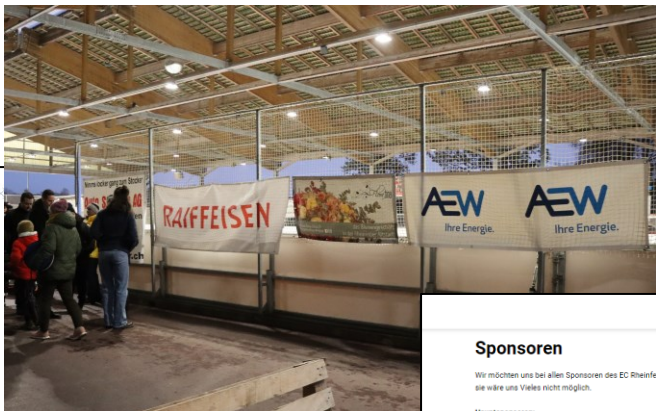

Urkunde

für das Bestehen des Kurses

4. Stern

von

Marc Muster

Rheinfelden, 9. Februar 2024

Im Namen des Vorstandes:

Eislaufclub Rheinfelden

Sponsoren

Wir möchten uns bei allen Sponsoren des EC Rheinfelden herzlich für die Zusammenarbeit und die Unterstützung bedanken. Ohne sie wäre uns Vieles nicht möglich.

Hauptsponsoren:

KuBa Freizeitcenter AG
KuBa Freizeitcenter AG, Rheinfelden

KUBA Restaurant
KuBa Restaurant, Rheinfelden

WIRTHLIN HAUSTECHNIK AG
Sanitäre Anlagen Spengler
1611 Möhlin, 461 80 2611 www.wirthlin-haustechnik.ch
Wirthlin Haustechnik AG, Möhlin

RAIFFEISEN
Raiffeisenbank MSHin Genossenschaft,
Möhlin und Rheinfelden

Auto Stocker AG
Ihre Garage in Rheinfelden
Auto Stocker AG, Rheinfelden

Flora Tina GmbH, Rheinfelden

Und Weiteres...